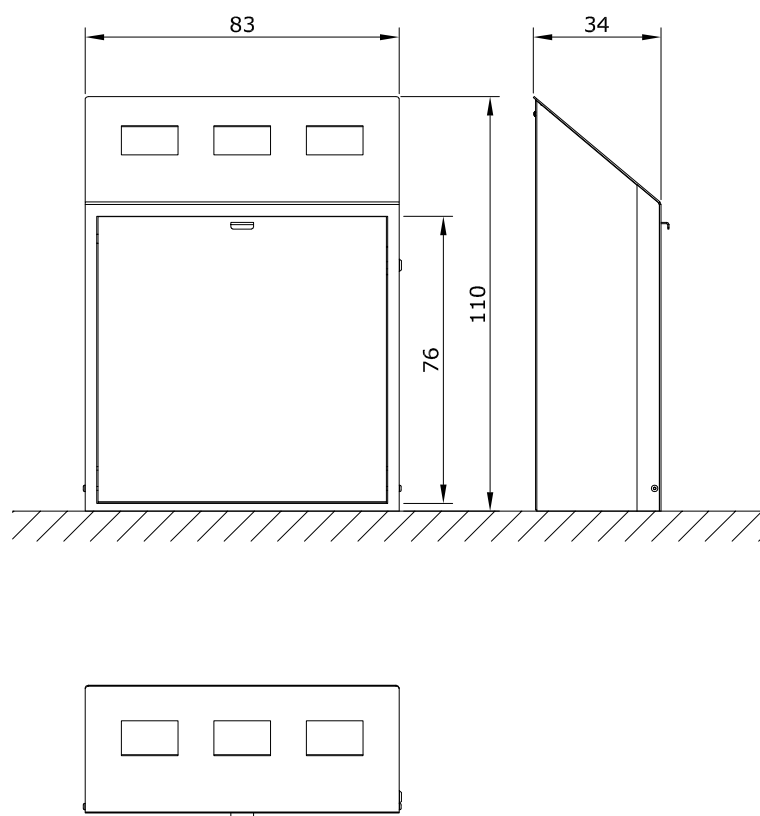

CESTELLI PER RIFIUTI  
ABFALLBEHÄLTER  
LITTER BIN

ORIGINAL  
**euroform** W<sup>®</sup>

MOD. 2085

Maßstab 1:20